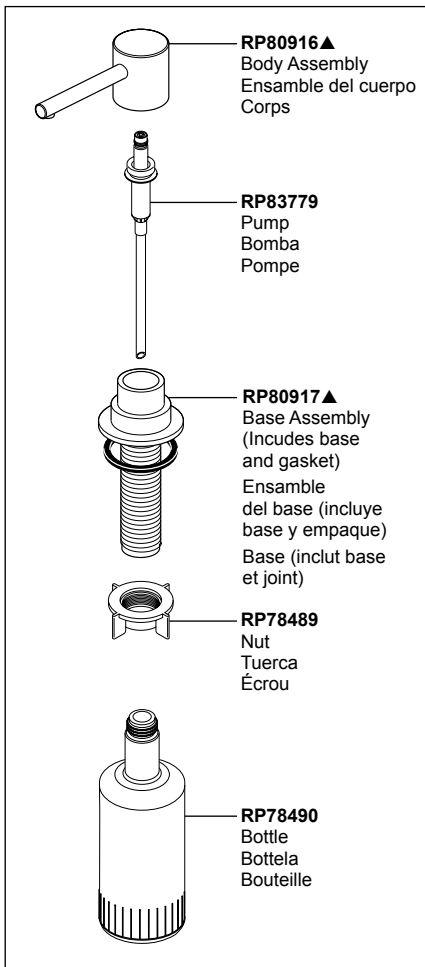

Accessory Order Only / Solo para ordenar accesorios / Accessoire livrable séparément

RP79275▲
Dispenser Assembly
(Accessory order only)
Ensamble del dispensador
(Orden de accesorio solamente)
Distributeur
(livrable séparément seulement)

RP30395
Vented Funnel
(Accessory Order Only)
Embudo
(Orden de accesorio solamente)
Entonnoir
(Livrable séparément seulement)