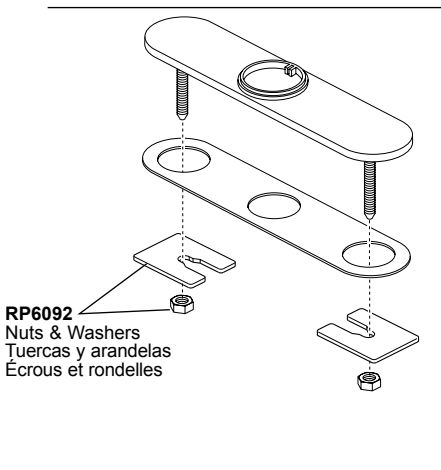

RP50952
Cut -To - Fit Plastic Sleeves
Mangas plásticas para cortar a la
medida
Manchons de plastique sectionnés

RP51243
Inlet Gaskets
Empaques de entrada
Joints d'entrée

▲Specify Finish/Especifique el Acabado/Précisez le Fini

RP30395
Vented Funnel
(Accessory Order Only)
Embudo
(Orden de accesorio solamente)
Entonnoir
(Livrable séparément seulement)

RP71451▲
Optional 10" Escutcheon with 8" Centers,
Mounting Screws and gasket (not included)
Chapa opcional de 10" de 8" centros, tornillos
para la instalación y empaque
(no incluido)
Plaque de finition facultative de 10 po pour 8
po centres, vis de montage, écrous, rondelles
et joint (non inclus)